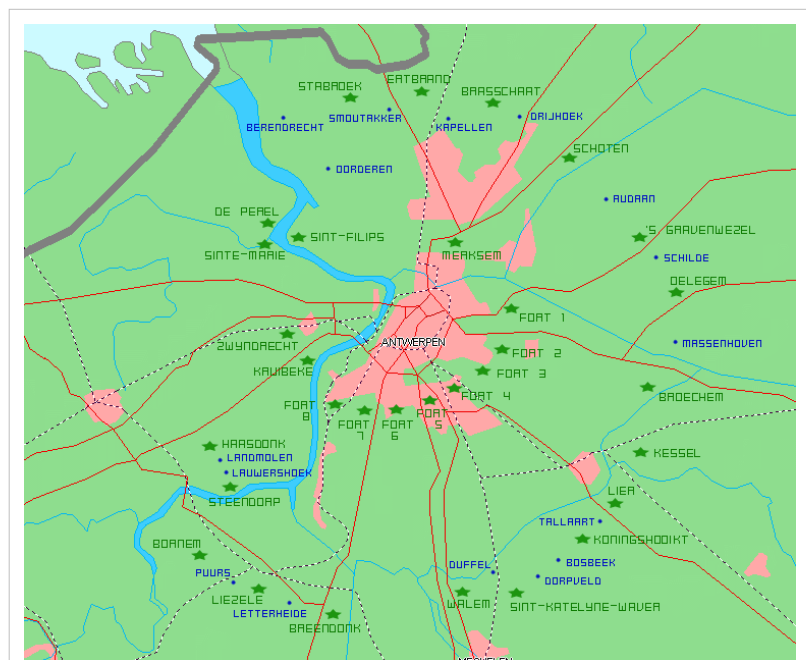

➤ *Zie ook: Staats-Spaanse Linies*

Forten in Nieuw-Nederland

- Fort Amsterdam
- Fort Nassau (Noortrivier)
- Fort Oranje
- Fort Nassau (Zuydrivier)
- Fort Goede Hoop
- Fort Casimir
- Fort Altena
- Fort Wilhelmus
- Fort Beversreede
- Fort Nya Korsholm

Forten in Nieuw-Holland (Brazilië)

- Fort de Bruin
- Fort Frederik Hedrik (nu Cinco Pontas)
- Fort Ghijsseleingh
- Fort Oranje
- Fort Schoonenborch
- Fort Waerdemburch

België

Vesting Antwerpen

- Veiligheidsomwalling Antwerpen
- Hoofdweerstandstelling Antwerpen

Wetten van 1851

- Fortje 1 1851
- Fortje 2 1851
- Fortje 3 1851
- Fortje 4 1851
- Fortje 5 1851
- Fortje 6 1851
- Fortje 7 1851

Wetten van 1859

- Fort 1, 1865 (Wijnegem)
- Fort 2, 1865 (Wommelgem)

Forten rond Antwerpen (groen zijn forten, blauw zijn redoutes of schanses)